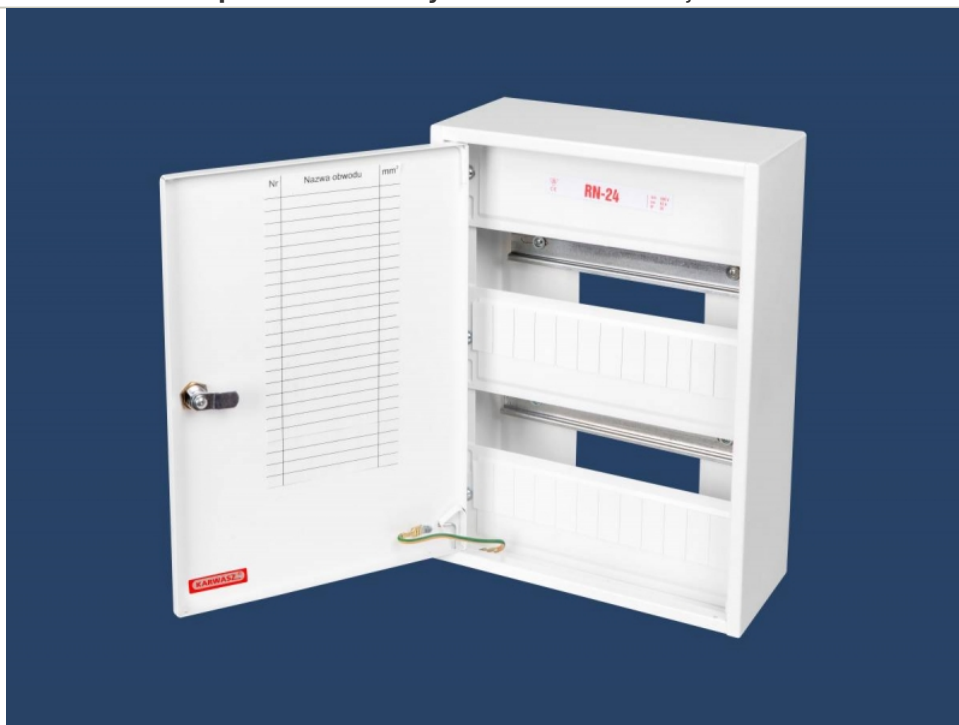

RN-24 Rozdzielnica bezpiecznikowa natynkowa Czas realizacji zamówienia: MAGAZYNOWE.

Wybierz typ produktu:

typ	cena netto	VAT	cena brutto
RN-24	120,69 zł	23	148,45 zł
RN-24 Z	131,19 zł	23	161,36 zł
RN-24 Z/O	143,32 zł	23	176,28 zł

"Z" - zamek patentowy, "O" - okienko do odczytu licznika

RN-24

Dane techniczne:

- Uni 500 V
- Inc 63 A
- IP-30
- Lakierowana kolor biały RAL 9016
- Wszystkie typy dostępne w wersjach z zatrzaskiem lub zamkiem patentowym

Wyposażenie:

- 2 euroszyny TH-35
- miejsce na 2x12= 24 zabezpieczenia typu S,
- listwy zaciskowe N, PE (zacisk główny do 32mm² + 20 otworów do 16 mm²),
- drzwiczki zamykane na zatrzask lub zamek patentowy, pełne lub z okienkiem

wymiary (mm)	szerokość	wysokość	głębokość
rozdzielnica	255	350	115

wymiary (mm)	szerokość	wysokość	głębokość
"Z" - zamek patentowy, "O" - okienko do odczytu licznika			